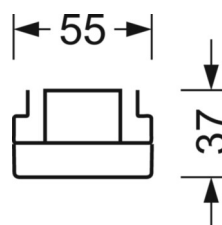

прибородержатель IP 64 - Central.Line.Optic high performance - прямой узконаправленный свет - без видимых стыков

Ламподержатель из оцинкованного стального профиля; слой цинка в сочетании с лаком на полиэфирной смоле хорошо защищает от коррозии; крепление без инструментов, с помощью встроенных нажимных затворов, защита от кражи. Встроенные пластиковые торцы с уплотнительными закраинами и одно замкнутое уплотнение вокруг, для несущей шины классов защиты до IP64. Цвет корпуса белый стандартный для электротехники RAL 9016; Прямой узконаправленный свет, распространяющийся через линзу «Central.Line.Optic HP» из пластика ПММА. Модель «High Performance» (HP) пиковые величины светового потока и эффективности, для высоких температур окружающей среды с чрезвычайно долгим сроком службы светодиодов. Линзовая оптика с прозрачным уплотнением делает сборку и установку предельно удобными, а плоскость легко чистится. Линзы плотно расположены в один ряд: световые точки сливаются в одну линию, создавая целостный вид. Подключение к электросети через штатную 5-полюсную штекерную деталь для быстрой сборки, со свободным выбором фаз. Встроенный механизм для правильной сборки для быстрого контакта. Сменные блоки, позволяющие легко модернизировать освещение, существенно продлевают срок службы всей осветительной установки.

параметры