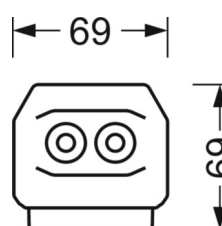

прибородержатель IP 64 - Central.Line.Optic high performance - прямой узконаправленный свет - без видимых стыков

Ламподержатель из оцинкованного стального профиля; слой цинка в сочетании с лаком на полиэфирной смоле хорошо защищает от коррозии; крепление без инструментов, с помощью встроенных нажимных затворов, защита от кражи. Встроенные пластиковые торцы с уплотнительными закраинами и одно замкнутое уплотнение вокруг, для несущей шины классов защиты до IP64. Цвет корпуса белый стандартный для электротехники RAL 9016; Прямой узконаправленный свет, распространяющийся через линзу «Central.Line.Optic HP» из пластика ПММА. Модель «High Performance» (HP) пиковые величины светового потока и эффективности, для высоких температур окружающей среды с чрезвычайно долгим сроком службы светодиодов. Линзовая оптика с прозрачным уплотнением делает сборку и установку предельно удобными, а плоскость легко чистится. Линзы плотно расположены в один ряд: световые точки сливаются в одну линию, создавая целостный вид. Подключение к электросети через штатную 5-полюсную штекерную деталь для быстрой сборки, со свободным выбором фаз. Встроенный механизм для правильной сборки для быстрого контакта. Сменные блоки, позволяющие легко модернизировать освещение, существенно продлевают срок службы всей осветительной установки.

параметры